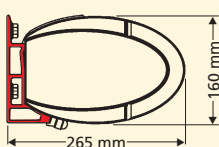

Wandmontage