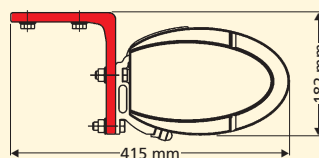

Dakspantmontage