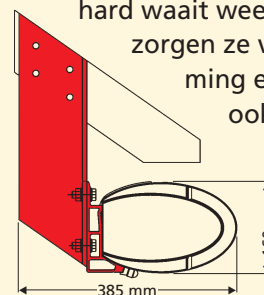

Dakspantmontage