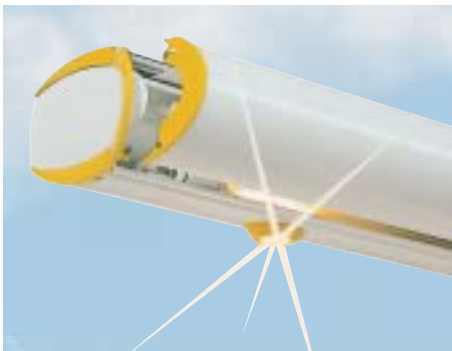

Door de TÜV geteste zekerheid voor regenbestendigheid

De Opal Design/Lux houdt bij een helling van 14° stand tegen een neerslaghoeveelheid van 56 liter per vierkante meter per uur (weerstand tegen waterconcentratie van klasse 2).

Technische details	Opal Design	Opal Design Lux
Max. breedte	650 cm (1200 cm, 2-delig scherm)	650 cm (1200 cm, 2-delig scherm)
Max. uitval	400 cm (350 cm, 2-delig scherm)	400 cm (350 cm, 2-delig scherm)
Kastafmetingen (B x H)	26,5 cm x 16 cm (zonder consoles)	26,5 cm x 16 cm (zonder consoles)
Gekoppelde schermen	ja, optioneel	ja, optioneel
Aandrijving d.m.v. handslinger	ja, optioneel	neen
Motoraandrijving	ja, standaard	ja, standaard
Draadloze besturing WeiTronic*	WeiTronic Combio-868 MA (met bijpassende WeiTronic handzender)	WeiTronic Combio-868 MA, WeiTronic Combio-868 LD (met bijpassende WeiTronic handzender)
Instelling uitvalshoek	5° tot 40°	5° tot 40°
Stofkeuze	grote doekkeuze uit de bestaande weinor collecties	grote doekkeuze uit de bestaande weinor collecties
47 standaard RAL-kleuren	ja	ja
Andere RAL-kleuren	ja, tegen meerprijs (10 %)	ja, tegen meerprijs (10 %)
8 WiGa-Trend kleuren	ja, tegen meerprijs (5 %)	ja, tegen meerprijs (5 %)
Andere structuurkleuren	ja, tegen meerprijs (15 %)	ja, tegen meerprijs (15 %)
Kapje voor eindkap kast	RAL 9016 verkeerswit, RAL 9006 witaluminium, RAL 5017 verkeersblauw, RAL 1003 signaalgeel, RAL 6005 mosgroen, weinor 7319 weinorgrijs	
Montagevarianten	Wand-, plafond- en dakspantmontagee	
Verlichting	neen	ja