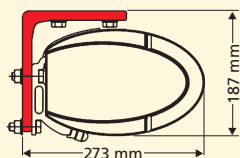

Plafondmontage