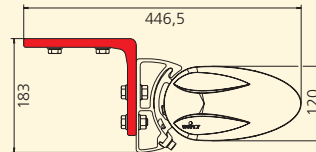

dakspantmontage

De terrasverwarming verlengt uw terraseizoen

Het verwarmingssysteem **Tempura** maakt het verblijf op het terras, ook bij koeler weer, uiterst aangenaam. De warmtestraling bestrijkt een relatief groot oppervlak. De behuizing van het verwarmingssysteem kan naar wens naar boven en beneden gericht worden.

Op ieder weertype reageren: weersensoren WeiTronic

WeiTronic weersensoren voor zonneschermen, die met een motor uitgerust zijn, zijn er in meest uiteenlopende uitvoeringen: als zonneautomatiek, als zon- en windautomatiek en als zonne-, wind- en regenautomatiek. Afhankelijk van hun technische uitvoering laten ze het zonneschermb als de zon schijnt automatisch uitlopen en als het regent of hard waait weer inlopen. Zo zorgen ze voor bescherming en veiligheid ook als u eens niet thuis mocht zijn.