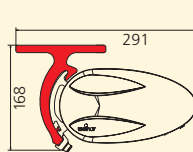

CLICKFIT De kwaliteit-buislampen van Philips overtuigen met een uitzonderlijke levensduur van 5.000 uren. Voor een snelle, eenvoudige wisseling zorgt het Philips Click-fit-systeem.