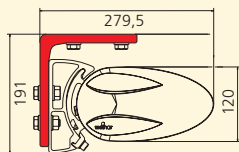

plafondmontage