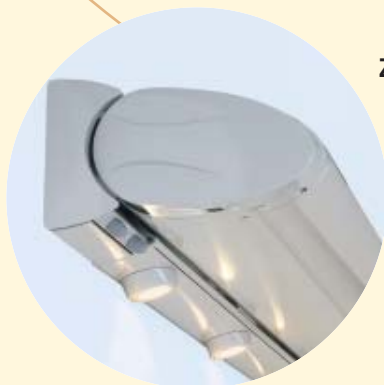

De **Cassita** is het compleet uitgeruste cassette-zonnescherm voor kleinere en middelgrote terrassen. In de extreem platte en elegant uitgevoerde cassette is binnen een zeer kleine ruimte de ultra moderne en uitgekiende weinor zonweringstechniek ondergebracht.

... gecombineerd wordt, noemen wij dat bij ons Cassita.

Zo beschermd als in een oester!

Het cassette-zonnescherm Cassita biedt optimale bescherming tegen wind en weersinvloeden: het doek en de zonneschermarmen verdwijnen compleet bij het sluiten van het scherm. Het uitvalprofiel sluit optimaal af en zorgt voor een onopvallende optiek en ook voor jarenlang plezier van uw nieuwe leefruimte!

Alles met één simpele handbeweging: clevere accessoires voor uw comfort

De Cassita Lux – is inclusief de verlichting

De Cassita is er ook in de **Cassita Lux** uitvoering met een voorgemonteerde lichtbalk. De draaibare spots zijn in dezelfde kleur als de zonneschermcassette uitgevoerd en vormen zo een harmonisch geheel. Met hun aangename licht zorgen de laagspanningsspot voor een stijlvolle sfeer.