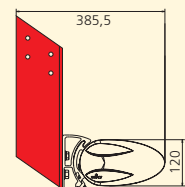

dakspantmontage

De terrasverwarming verlengt uw terraseizoen

Het verwarmingssysteem **Tempura** maakt het verblijf op het terras, ook bij koeler weer, uiterst aangenaam. De warmtestraling bestrijkt een relatief groot oppervlak. De behuizing van het verwarmingssysteem kan naar wens naar boven en beneden gericht worden.

Op ieder weertype reageren: weersensoren WeiTronic

WeiTronic weersensoren voor zonneschermen, die met een motor uitgerust zijn, zijn er in meest uiteenlopende uitvoeringen: als zonneautomatiek, als zon- en windautomatiek en als zonne-, wind- en regenautomatiek. Afhankelijk van hun technische uitvoering laten ze het zonneschermb als de zon schijnt automatisch uitlopen en als het regent of hard waait weer inlopen. Zo zorgen ze voor bescherming en veiligheid ook als u eens niet thuis mocht zijn.