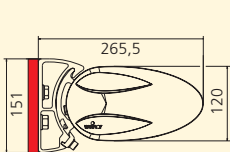

De Cassita Lux – is inclusief de verlichting

De Cassita is er ook in de **Cassita Lux** uitvoering met een voorgemonteerde lichtbalk. De draaibare spots zijn in dezelfde kleur als de zonneschermcassette uitgevoerd en vormen zo een harmonisch geheel. Met hun aangename licht zorgen de laagspanningsspot voor een stijlvolle sfeer.

Perfecte en eenvoudige montage ook bij verschillende bouwkundige situaties door moderne tweekuntophanging.

wandmontage