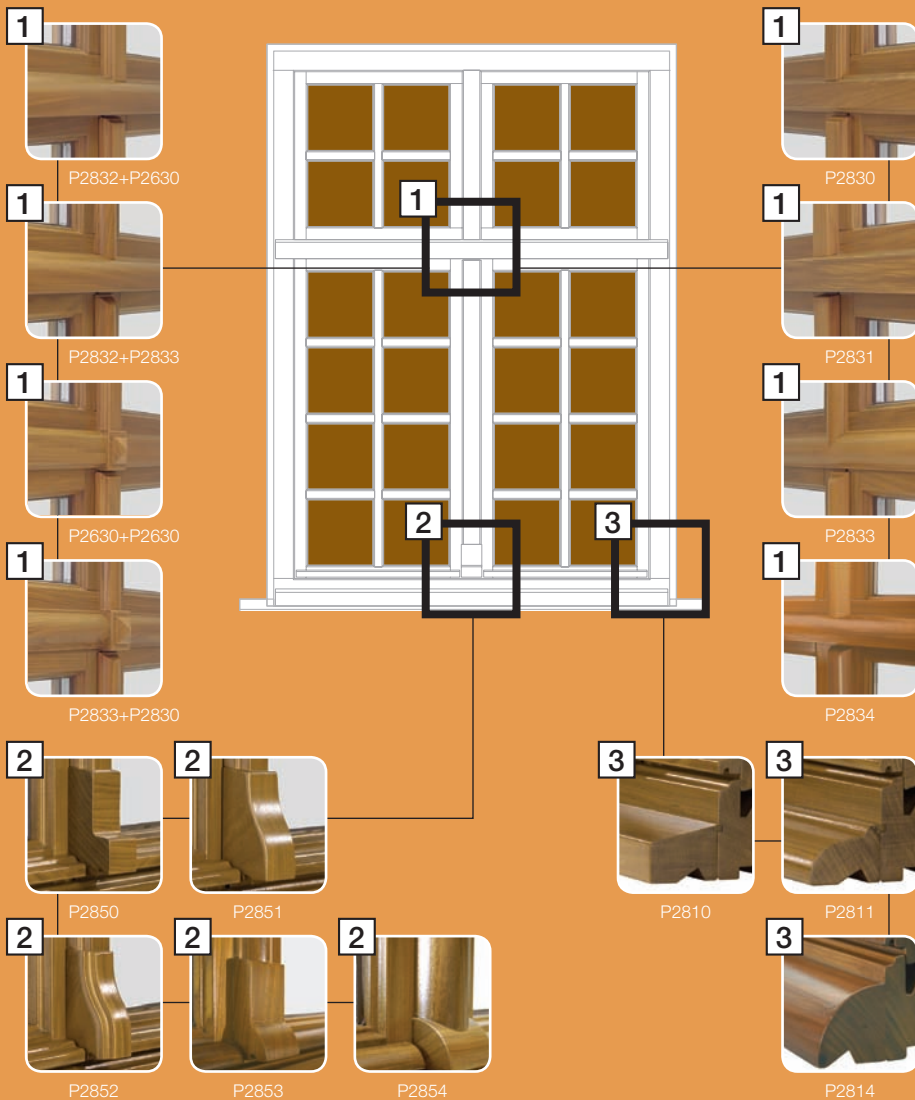

1

5 modellen **middenlat**

- P2831 recht doorlopend, dik model
- P2832 afgerond doorlopend, dik model
- P2833 segment rond, plat model, eventueel met diamant P2830
- P2834 halfrond doorlopend, dik model
- P2630 vlak eventueel met diamant P2830

2

5 modellen **eindstukken** op de makelaar:

- P2850 recht model
- P2851 afgerond model zonder rainure aan de zijkant
- P2852 afgerond model met rainure aan de zijkant
- P2853 halfrond model groot
- P2854 halfrond model klein

3

3 modellen **onderdorpels**

- P2810 recht model
- P2811 afgerond model
- P2814 halfrond model