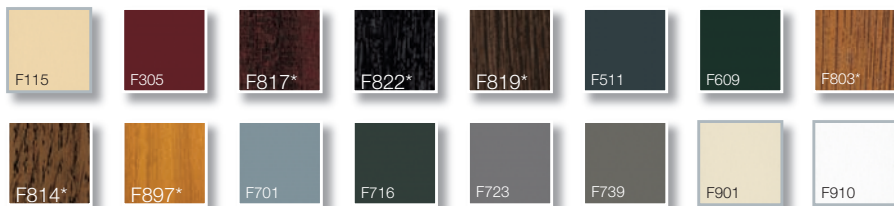

De keuzemogelijkheid van diverse sierlijsten maken het raam uniek.

Reken daarbij de **grote variaties aan kleuren en decors** en men spreekt van écht onbegrensde creatieve mogelijkheden. Uiteraard beantwoordt elk Profel Renaissance-raam aan de hoogste technische kwaliteitsnormen.