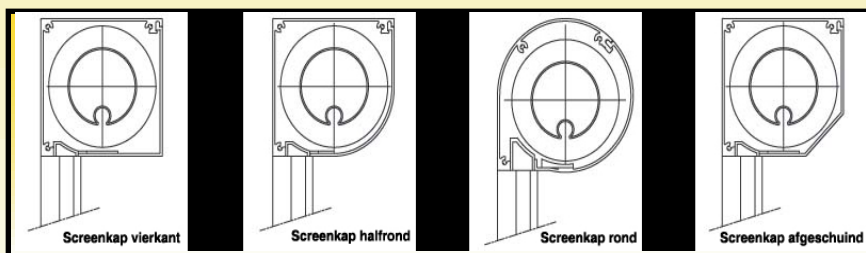

" Buitink Products Duiven zorgt voor het perfecte systeem voor u! "

Buitink Products Duiven

Dijkgraaf 38c

6921 RL Duiven

Tel: 026-319 4141

Fax: 026-319 4151

E-mail: info@buitinkproducts.nl

Website: www.buitinkproducts.nl