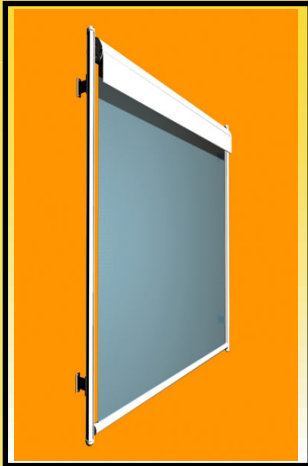

Screens

Clip vertikaal

Alleen het beste is goed genoeg

De Clip Vertikaal wordt samengesteld uit een mooie afgeronde kast, stevige kapsteunen en slanke afgeronde zijgeleidingen. Het geheel heeft een eigentijds uiterlijk en kan eenvoudig worden gemonteerd op vrijwel elk type kozijn. De zijgeleiding is standaard van een uitspringende lip waardoor de doekspleet zoveel mogelijk wordt afgeschermd en aan het oog wordt onttrokken.

Fixscreen

Een supersysteem!

De Fixscreen is de eerste van een nieuwe generatie zonscreens. Het belangrijkste kenmerk is de windvaste screendoek: het screendoek zit volledig ingesloten in de geleiders door middel van een ingenieus en uniek ritssysteem. (dus géén kabelsysteem dat het doek slechts aantrekt, géén borstels in de profielen die het doek trachten vast te houden). Windvast betekent hier dus écht windvast! De Fixscreen kan hierdoor in uitzonderlijk grote afmetingen gemaakt worden zonder in te boeten in sterkte en duurzaamheid.

Verticaal 95

Doordacht, eenvoudig, functioneel en betrouwbaar;
is er nog meer te wensen

Vertikaalschermen zijn verkrijgbaar in een aantal varianten, waarbij de keuze kan worden bepaald door de afmetingen van het venster, de kozijnmaat of de gewenste vormgeving. Elk type is opgebouwd uit een volledig afgesloten, vierkante of ronde kast, stevige kapsteunen, elegante zijgeleidingen en een verzwaarde onderlat. Het vertikaalscherm weert hinderlijk zonlicht maar waarborgt tegelijkertijd het contact met de buitenwereld, terwijl de privacy behouden blijft. De ruimtes blijven altijd helder met invallend daglicht, dat kunstlicht overbodig maakt.