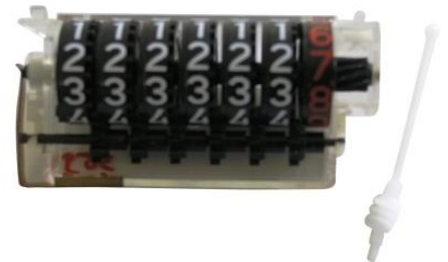

1318

GRS article nr	Description
54832039	1318 magnet clock big 13,5mm

54832398	1318 clock gear 8T/72T
----------	------------------------

54833209	1318 km counter red
----------	---------------------

54833210	1318 km counter black
----------	-----------------------